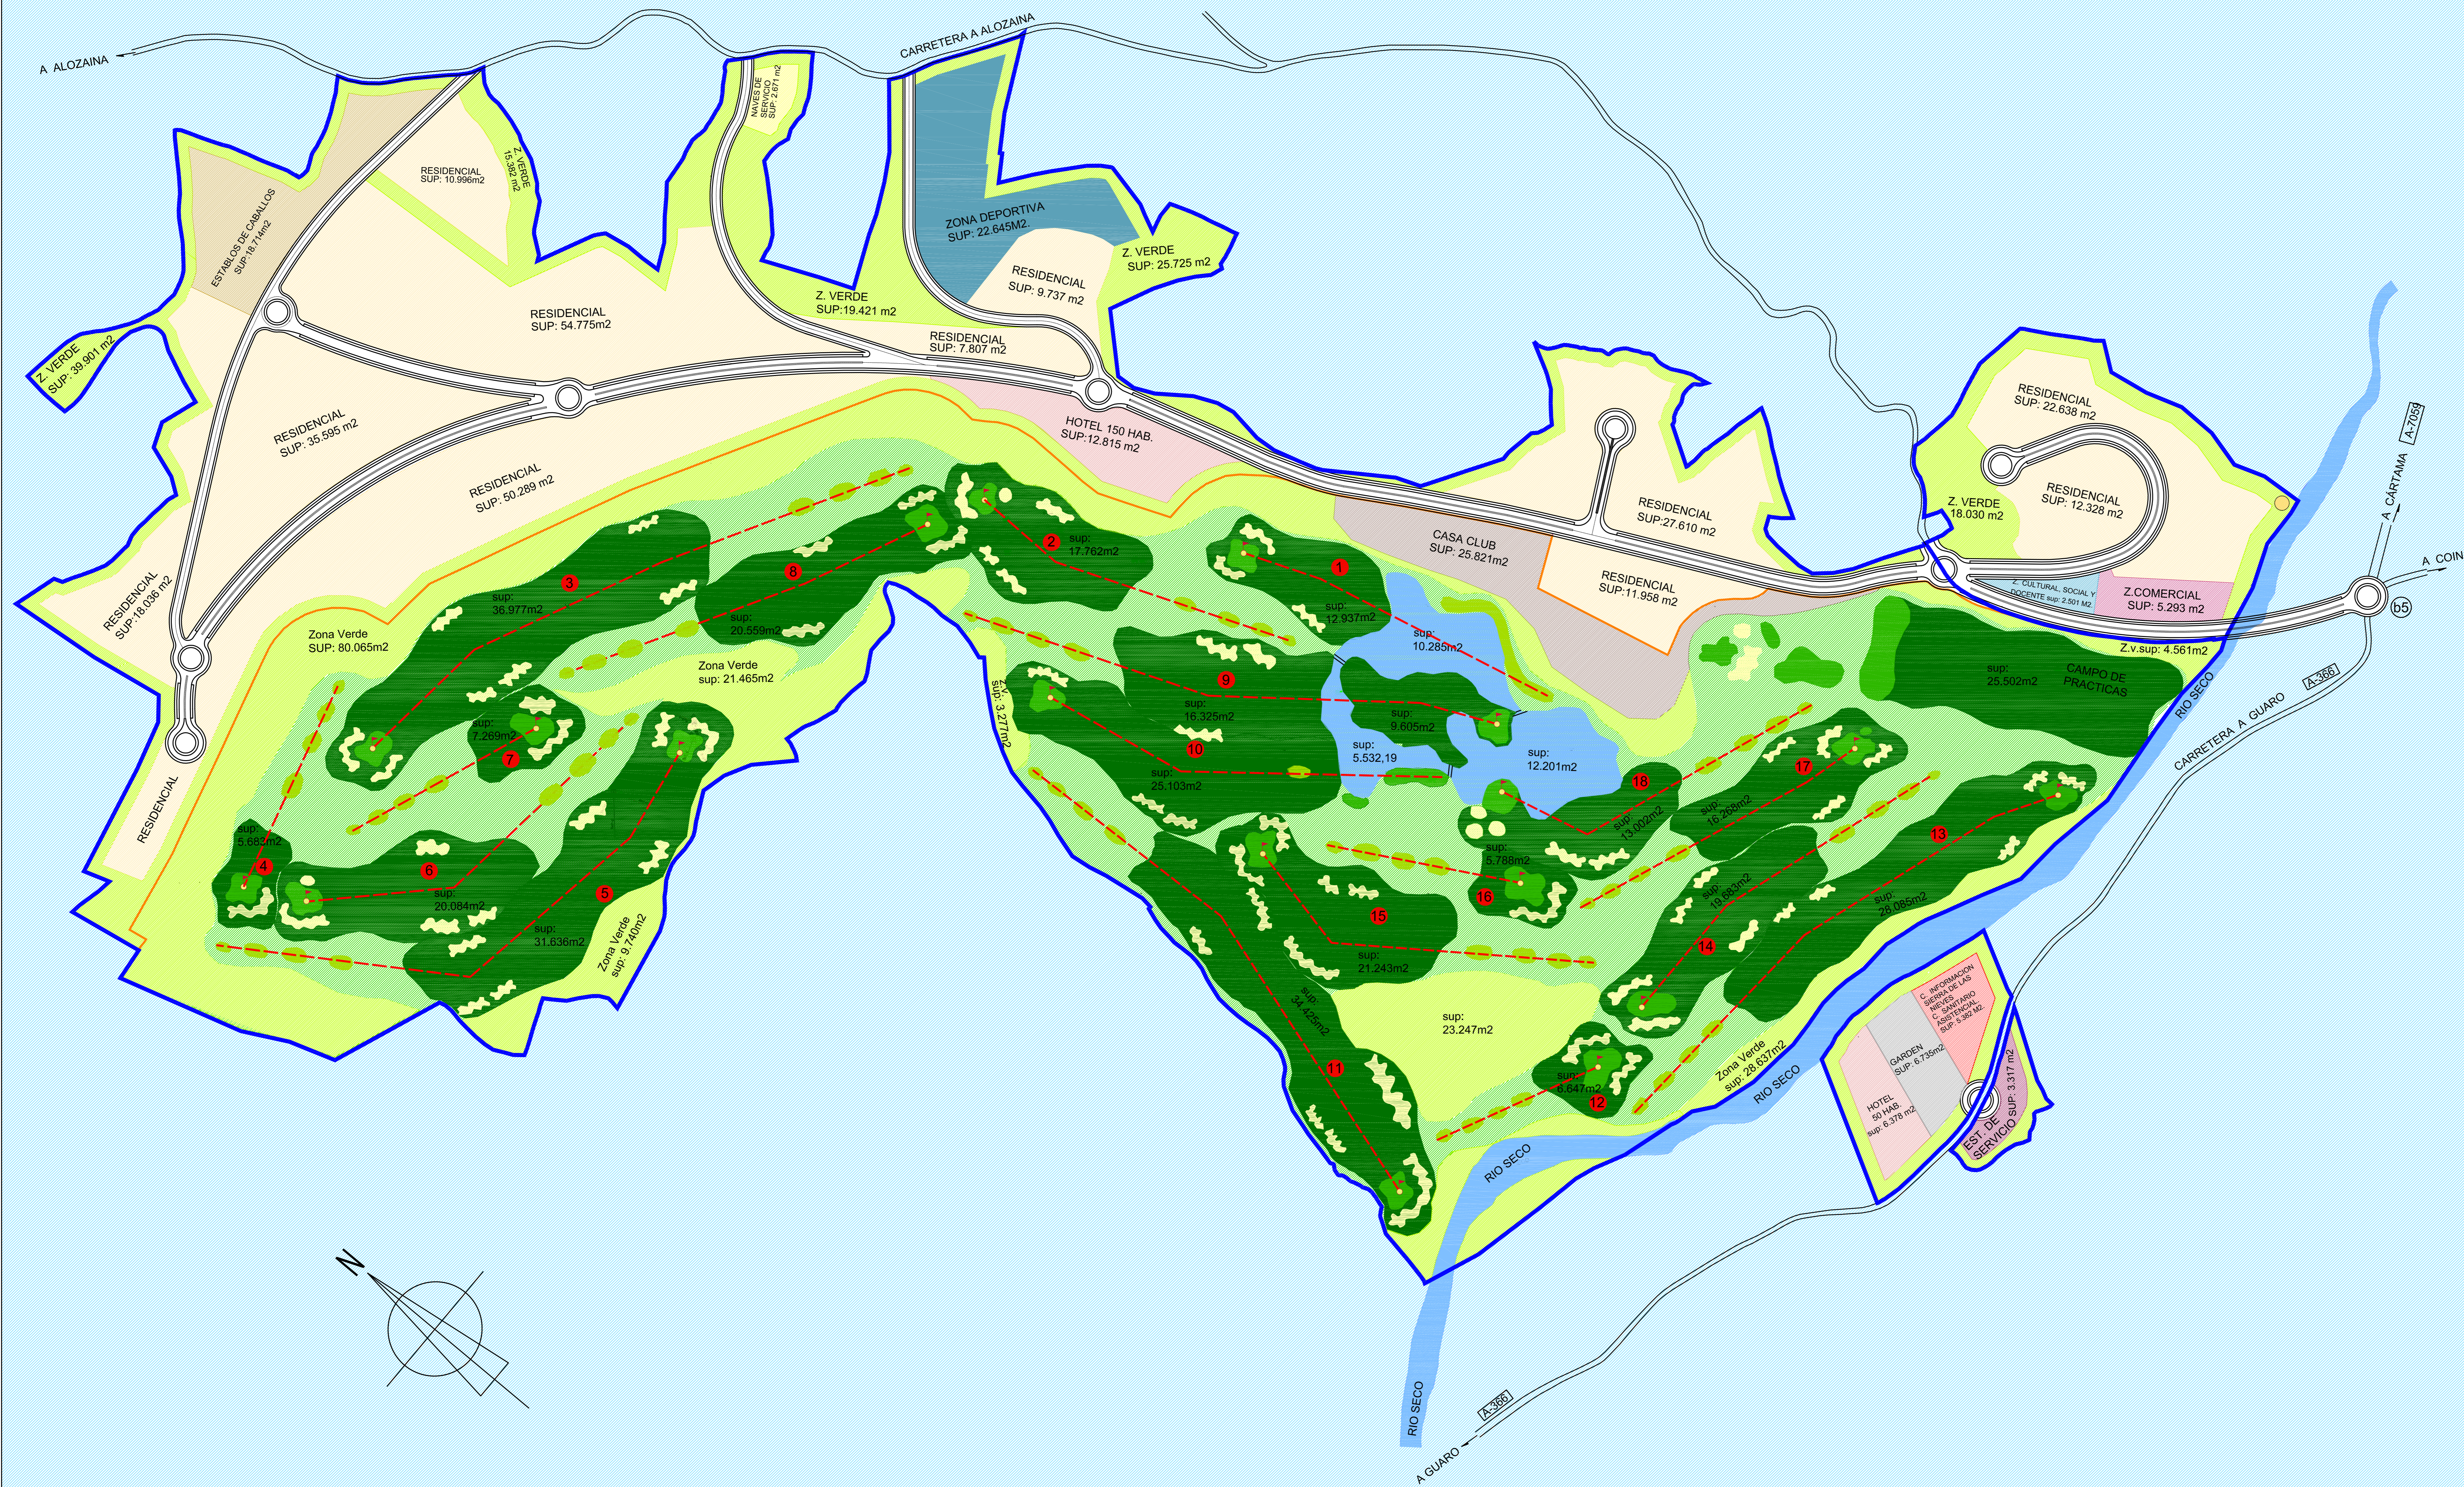

COMPLEJO TURISTICO "ALTAS CUMBRES DE COIN - GOLF"

LEYENDA

- ZONA RESIDENCIAL
- ZONA VERDE
- ZONA ESTABLOS DE CABALLOS
- ZONA HOTELERA
- ZONA CASA CLUB
- ZONA CULTURAL, SOCIAL Y DOCENTE
- ZONA DE INFORMACION, ASISTENCIAL Y SANITARIO
- ZONA DE GARDEN
- ZONA DE ESTACION DE SERVICIO
- ZONA DEPORTIVA
- ZONA COMERCIAL
- ZONA DE JUEGO CAMPO DE GOLF
- ZONA DE LAGO EN CAMPO DE GOLF Y RIO SECO
- ZONA DE BUNKER EN CAMPO DE GOLF
- ZONA GREEN EN CAMPO DE GOLF
- UBICACION DE HOYO
- NUMERO DE HOYO CAMPO DE GOLF
- LIMITE CAMPO DE GOLF
- LIMITE DE LA PROPIEDAD
- EJE TRANSVERSAL COIN - CARTAMA (A-7059)
- DEPURADORA DE AGUAS RESIDUALES

Escala campo de golf 1/2500

HOYO	PAR	MTS	HOYO	PAR	MTS
1	4	330	10	4	420
2	4	340	11	5	580
3	5	600	12	3	170
4	3	220	13	5	530
5	5	560	14	4	380
6	4	400	15	4	360
7	3	210	16	3	190
8	4	390	17	4	310
9	5	540	18	4	340
TOTAL:		3.590	TOTAL:		3.280
		PAR 37			PAR 36
RECORRIDO TOTAL: 6.870mts. PAR 73					